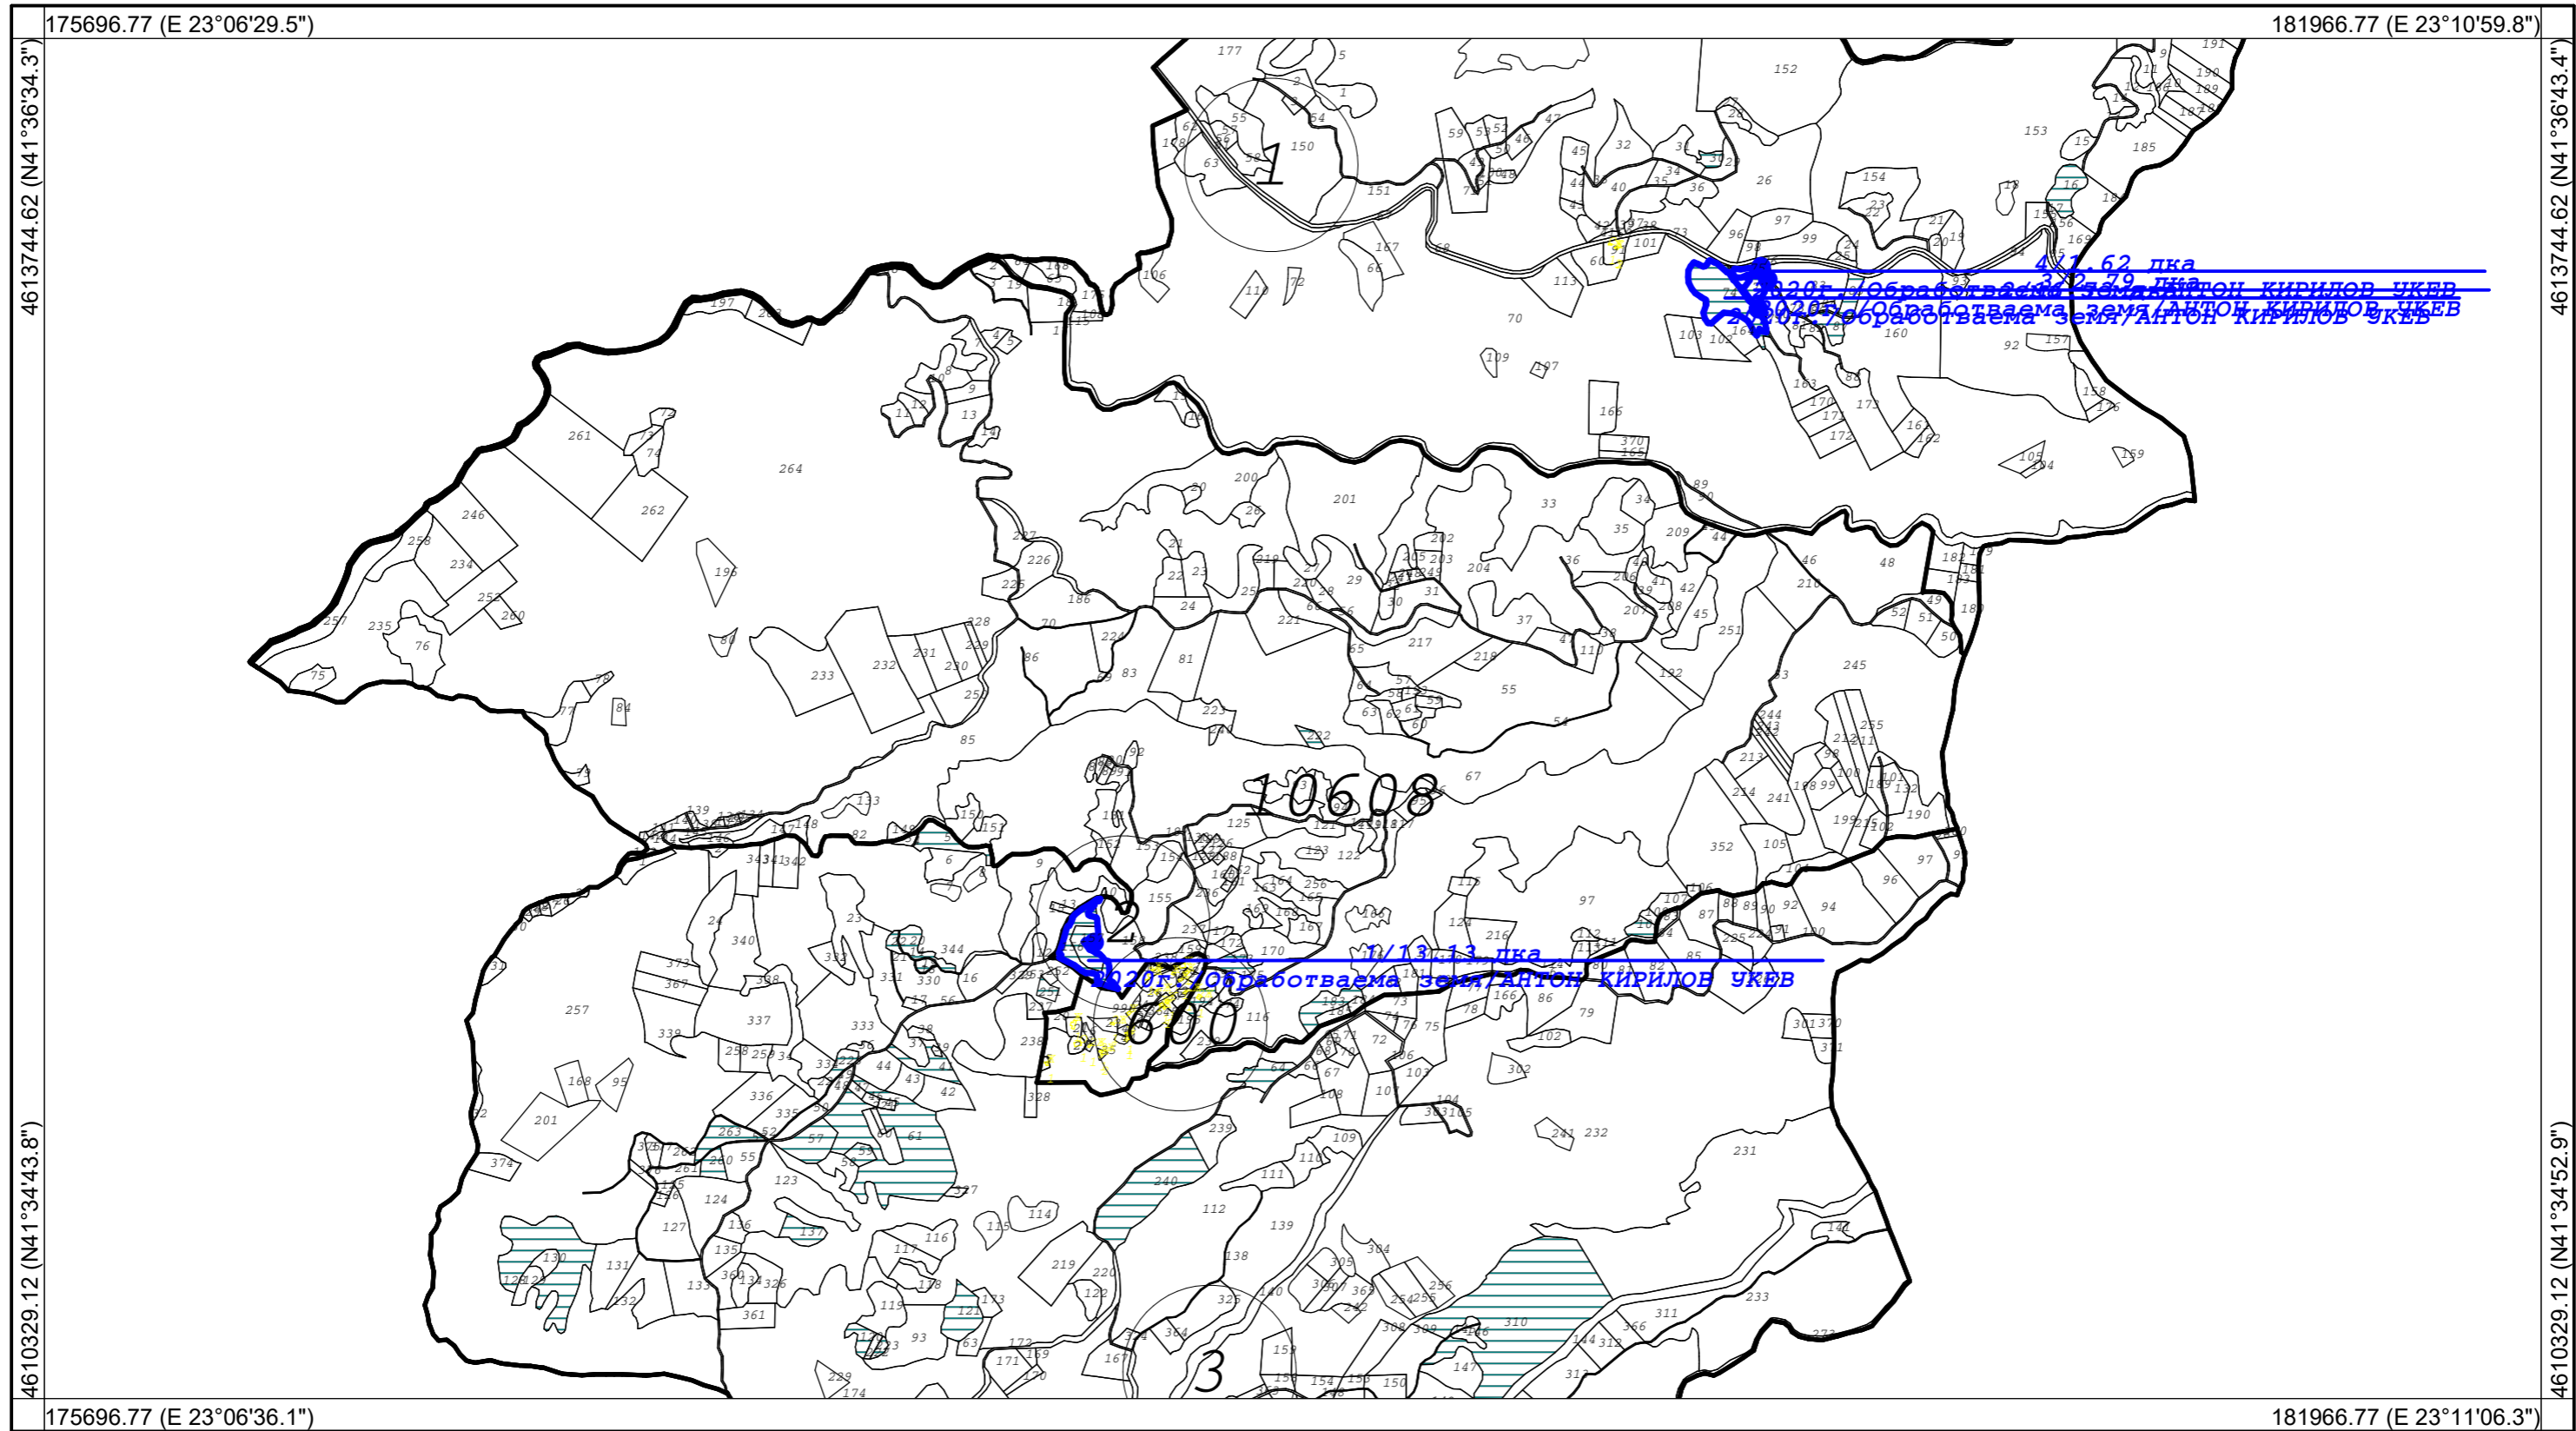

РАБОТНА КАРТА НА ЗЕМЕДЕЛСКИ БЛОКОВЕ

Землище: с. Велювец

Утвърдил: _____

Координатна система: WGS84 (UTM), 35N
Картна подложка:
Актуалност на данните: 31.08.2019-31.08.2019 г.
Дата на отпечатване: 04.09.2019 г.